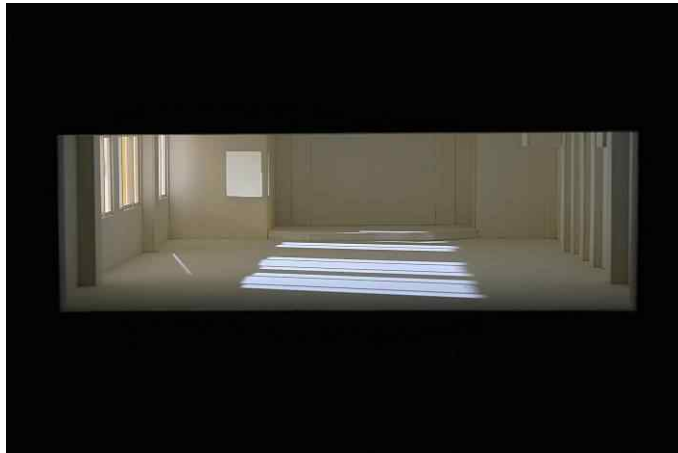

Installation Innenansicht

Zusammen Allein    Stahl, Holztür , Kugellager    180X281X240cm    2017

Spiegel Stahl, Holztür, Kugellager 180 X600X240cm 2017

**Déjà-vu** Holz, Farbe, PVC Platten  
500X500X240cm 2017

Installation Innenansicht

Schatten Edelstahl 30 X 40 X 60cm 2016

Tür und Fenster    Edelstahl    43X83X40cm    2017

Spiegel Edelstahl 40X81X43cm 2017

Schatten Edelstahl 43X83X40cm 2017

Himmelstür Edelstahl 28X60X60cm 2018